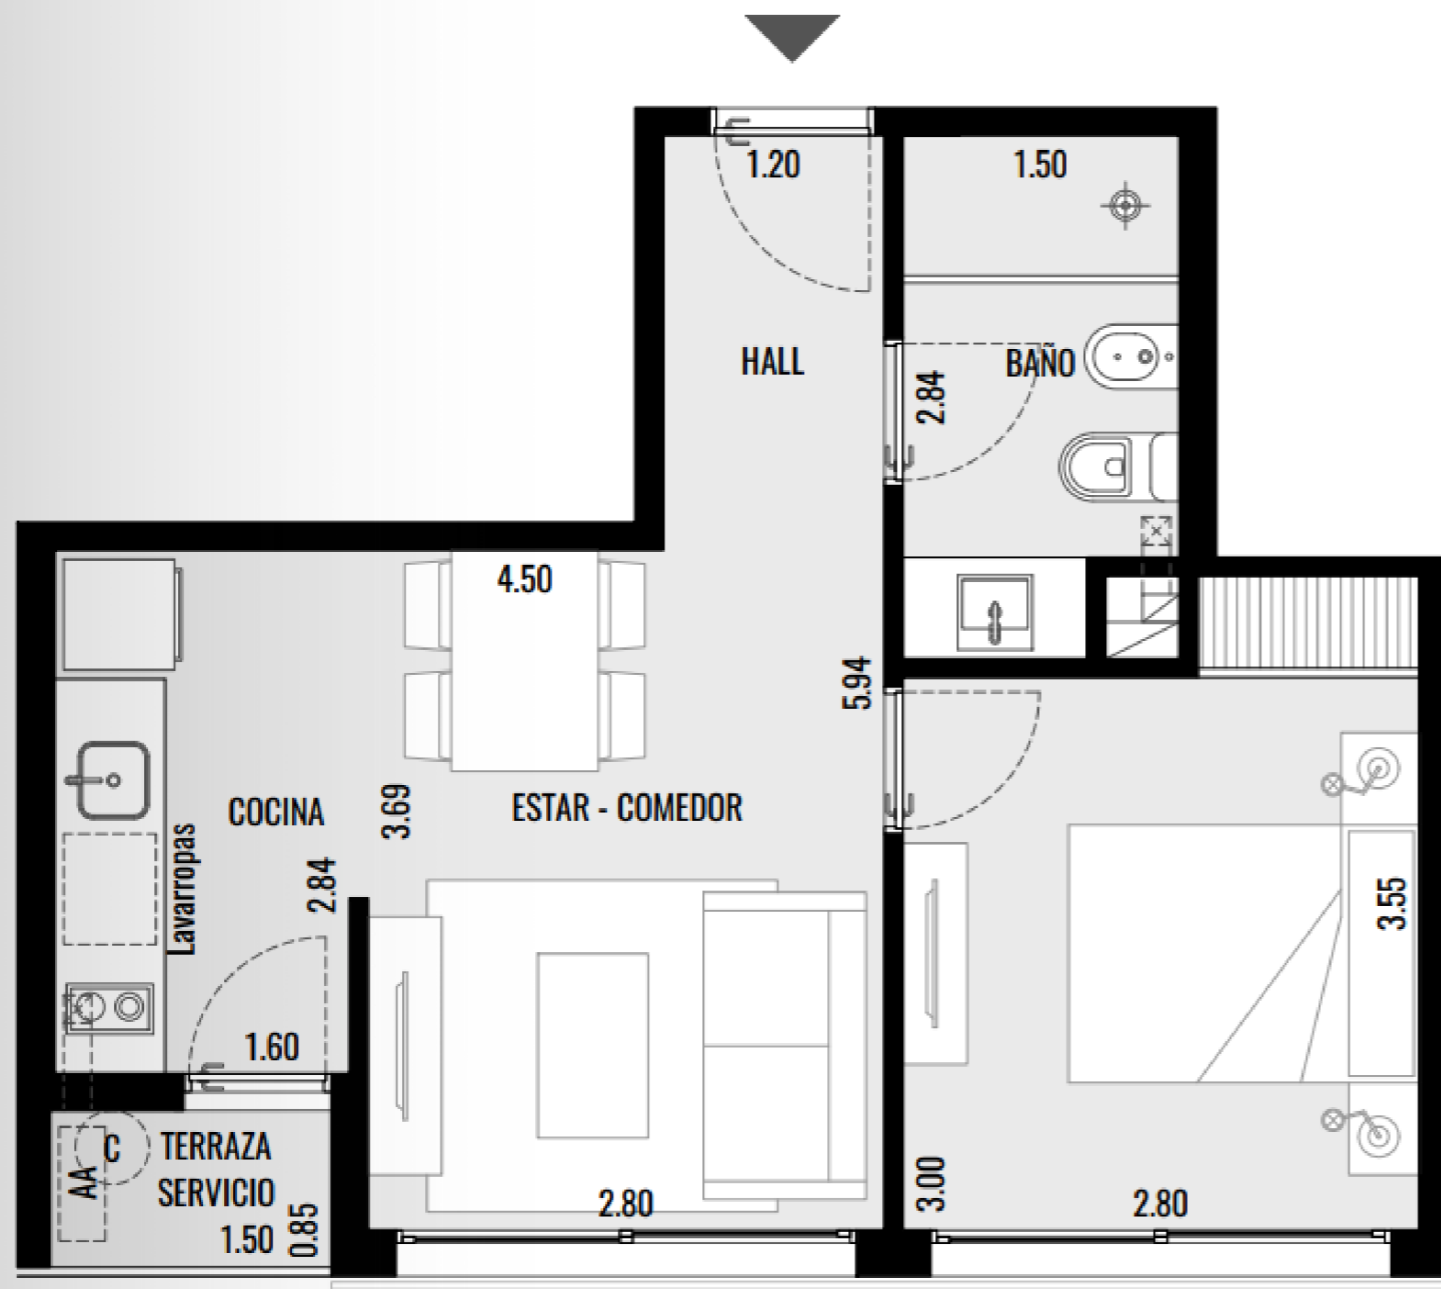

BELIVE

BUCEO

1 DORMITORIO

45,69m² | 1 baño | terraza

UNIDADES 103 a 403

Área total APPCU: 45,69m²

Área interior: 36,43m²

Área terraza: 1.60m²

Áreas comunes: 7.66m²

TIPOLOGÍA

GIMNASIO

LAUNDRY

BARBACOA

PARKING

BOXES

BIKE
PARKING