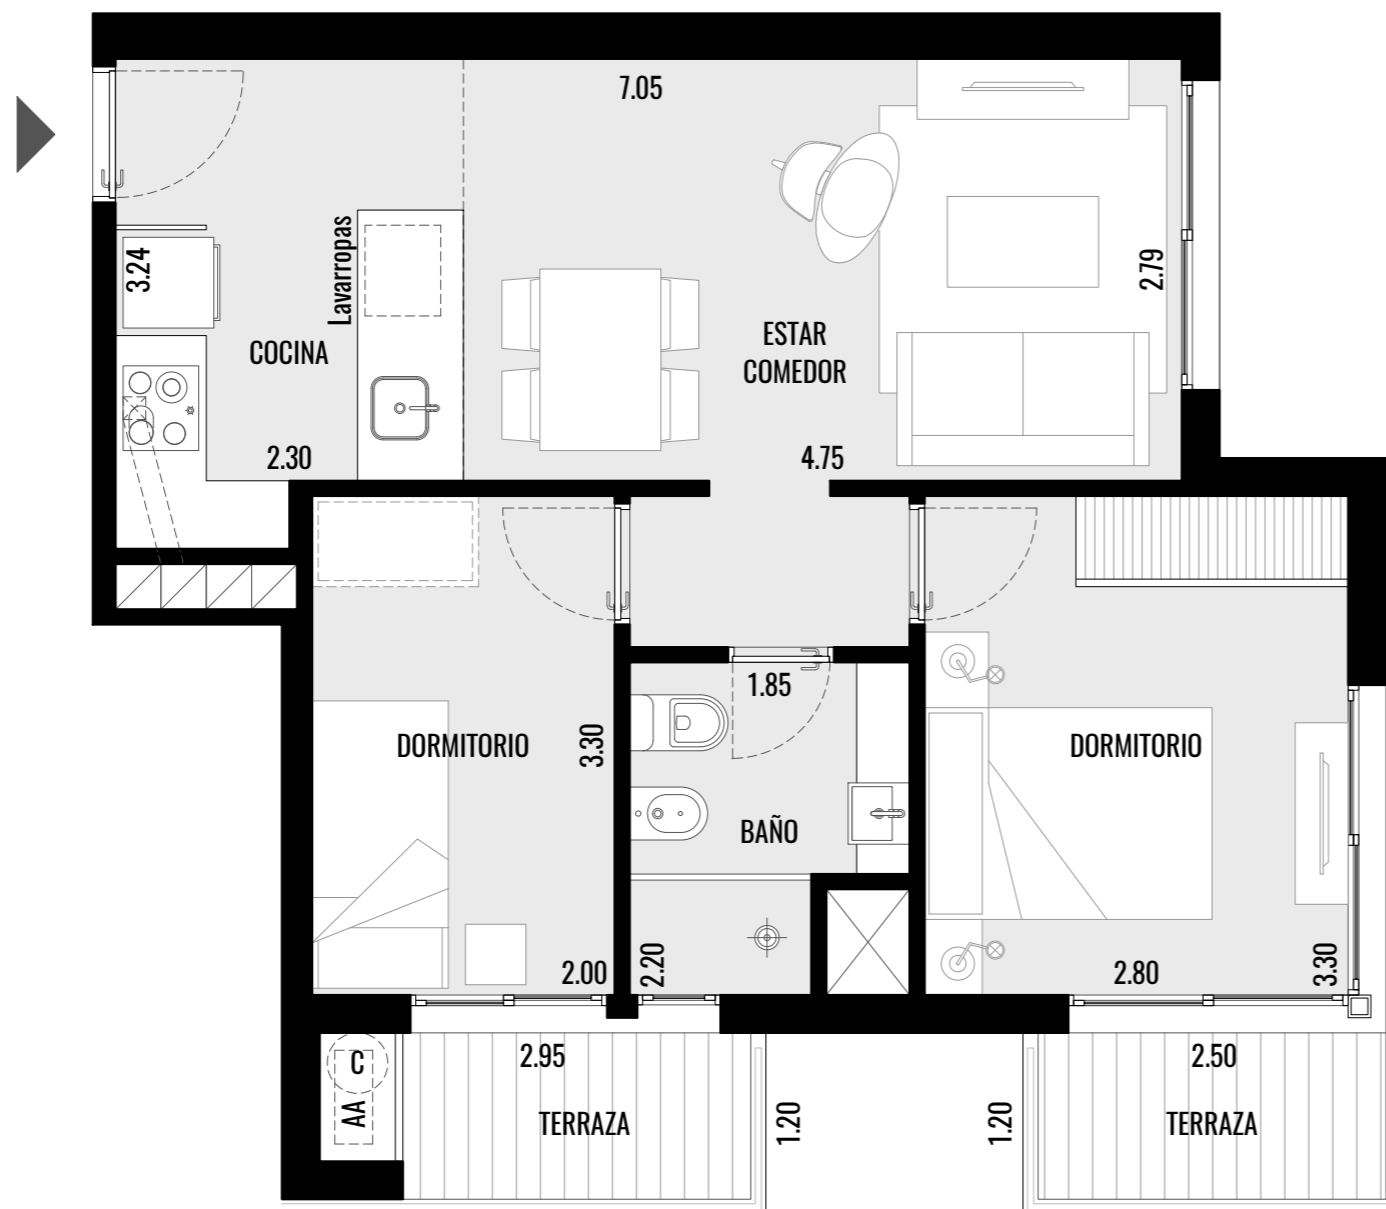

UNIDAD 204/304/404
2 dormitorios

Esquema ubicación

Saldanha da Gama

Meliton Gonzalez

Unidad	Interior: 49.36 m ²	Área total APPCU:
204-404	Terrazas: 6.54 m ²	66.31 m ²
	Comunes: 10.41 m ²	

Área interior:	Área de bienes propios s/ plano proyecto de fraccionamiento.
Área terrazas:	Área de los ductos que se ubiquen dentro de la unidad.
Áreas comunes:	100% de muros exteriores y separativos con bienes comunes.
	50% de muros separativos entre unidades y medianeras.
Áreas comunes:	Área de bienes comunes techadas de uso exclusivo, incluyendo sus muros perimetrales.
	Cuota parte de bienes comunes del piso.

El mobiliario no está incluido y se representa en los gráficos solo a título ilustrativo.

Las dimensiones y contenidos corresponden al ante-proyecto de arquitectura y está sujeto a posibles variaciones por parte de la empresa sin previo aviso, dentro de lo estipulado en las normativas vigentes.